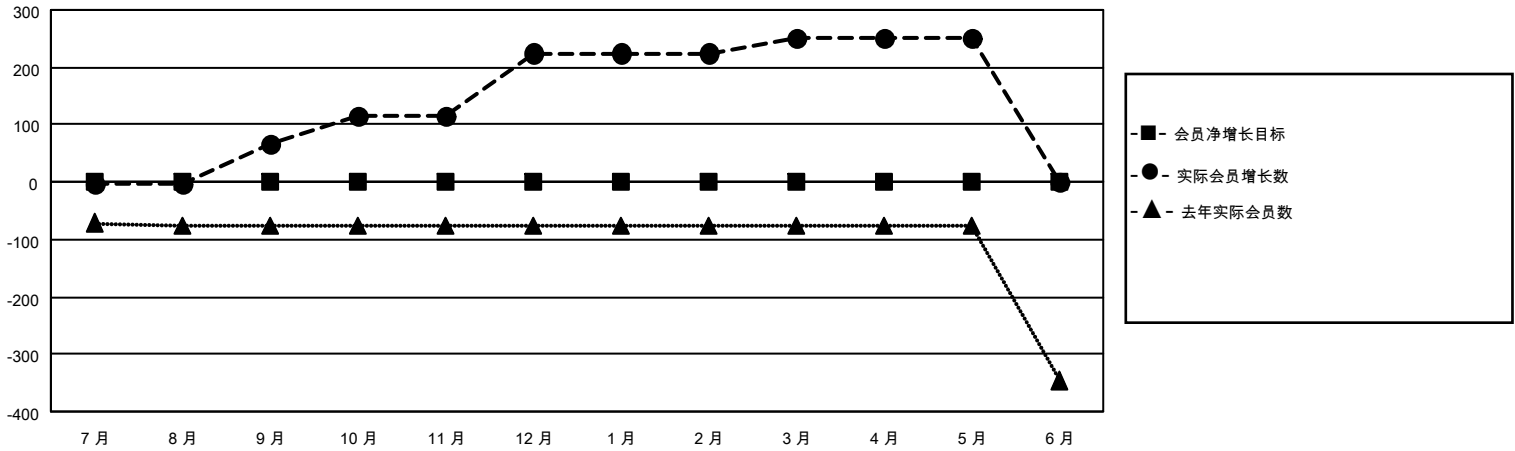

MONTHLY MEMBERSHIP PROGRESS REPORT

地点 CHINA

District 388

Results as of: 5/31/2021

分会			
成果 2020-2021			
季	新分会目标	新会	会员流失的分会
7月/8月/9月	0	0	0
10月/11月/12月	0	0	0
1月/2月/3月	0	0	0
4月/5月/6月	0	0	0

位会员@每位须缴			
成果 2020-2021			
季	会员净增长目标	实际会员增长数	实际退会会员 (包括转会)
7月/8月/9月	0	83	8
10月/11月/12月	0	157	0
1月/2月/3月	0	26	0
4月/5月/6月	0	2	1

目标与实际新会累积

目标和实际会员累积

已取消的分会: 0	45 CLUBS OF 50 增添1位或以上的新会员	性别分布 男 966 (61.53%) 女 604 (38.47%)
放弃的会员 过世 0 分会已取消 0 其他 9 总计 9	点击这里取得累计会员数据	总计家庭单位会员数 227 支付减半会费的家庭会员 119