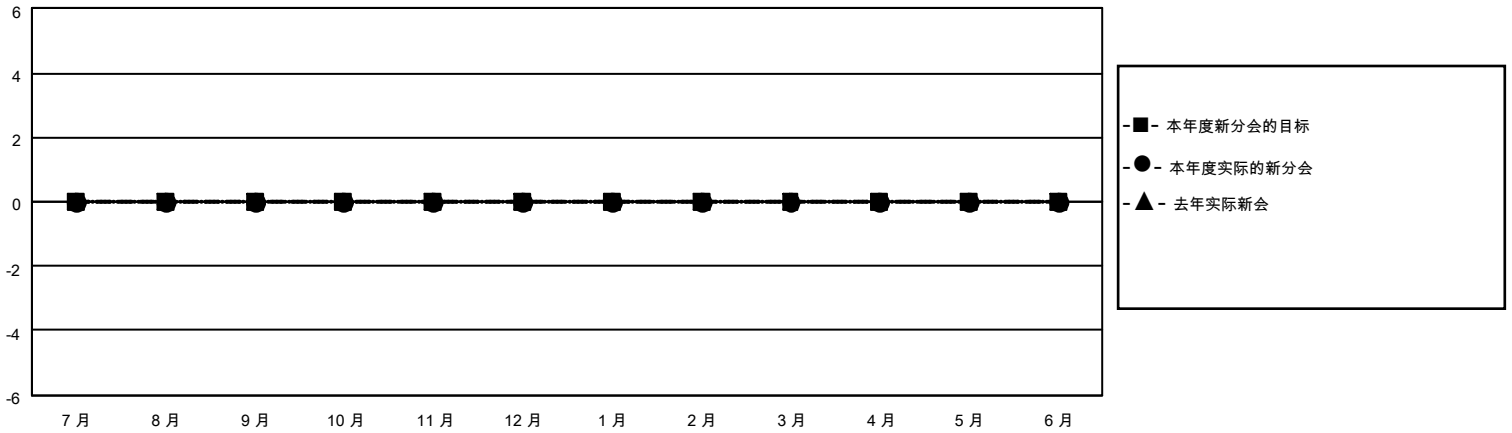

MONTHLY MEMBERSHIP PROGRESS REPORT

地点 CHINA

District 388

Results as of: 5/31/2021

分会			
成果 2020-2021			
季	新分会目标	新会	会员流失的分会
7月/8月/9月	0	0	0
10月/11月/12月	0	0	0
1月/2月/3月	0	0	0
4月/5月/6月	0	0	0

位会员@每位须缴			
成果 2020-2021			
季	会员净增长目标	实际会员增长数	实际退会会员 (包括转会)
7月/8月/9月	0	83	8
10月/11月/12月	0	157	0
1月/2月/3月	0	26	0
4月/5月/6月	0	2	1

目标与实际新会累积

目标和实际会员累积

已取消的分会: 0	45 CLUBS OF 50 增添1位或以上的新会员	性别分布 男 966 (61.53%) 女 604 (38.47%)
放弃的会员 过世 0 分会已取消 0 其他 9 总计 9	点击这里取得累计会员数据	总计家庭单位会员数 227 支付减半会费的家庭会员 119